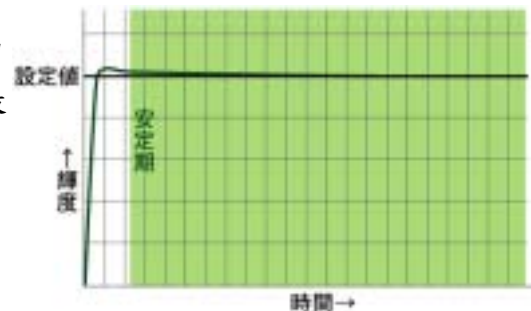

時間：2002 年 06 月 18 日

18.1 型液晶彩色顯示器 FlexScan® L665 新發表

支援廣域可視角度，強調色彩效果，適合多功能應用的使用者

1. 概要

日本專業顯示器製造商 EIZO Nanao 公司，專為多功能用途，推出最新款 LCD 顯示器 FlexScan L665，本產品是採用新型 TFT 液晶顯示面板，有更廣的可視角度與媲美 CRT 的色彩表現能力，提供鮮豔與高畫質的享受。

2. 產品特色

- 採用最新型 LCD 面板，超廣可視角度範圍，清晰細緻的畫面。

使用 Dual domain-IPS 型式的面板，可視角：水平 170° 垂直 170°，亮度：250cd/m² 對比 400：1，減少影像在可視範圍內彩度和對比的變化，提供優秀的顯示性能。

- 調光功能【亮度 Drift 補正功能】

搭載亮度 Drift 補正功能可在系統起動時，可在最短的時間內使亮度進入安定期的狀態。用於可控制亮度的最大變動量與安定顯示環境。