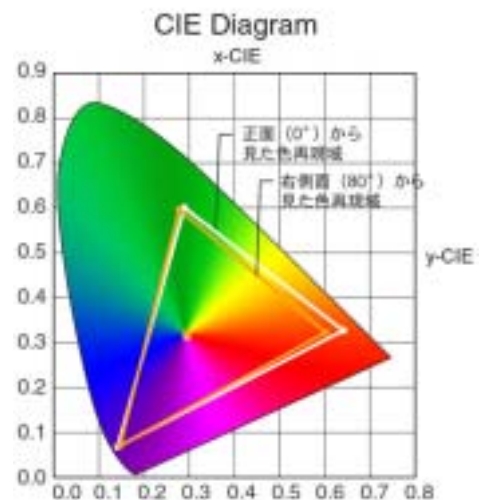

時間：2002 年 06 月 18 日

18.1 型液晶彩色顯示器 FlexScan® L665 新發表

支援廣域可視角度，強調色彩效果，適合多功能應用的使用者

1. 概要

日本專業顯示器製造商 EIZO Nanao 公司，專為多功能用途，推出最新款 LCD 顯示器 FlexScan L665，本產品是採用新型 TFT 液晶顯示面板，有更廣的可視角度與媲美 CRT 的色彩表現能力，提供鮮豔與高畫質的享受。

2. 產品特色

- 採用最新型 LCD 面板，超廣可視角度範圍，清晰細緻的畫面。

使用 Dual domain-IPS 型式的面板，可視角：水平 170° 垂直 170°，亮度：250cd/m² 對比 400：1，減少影像在可視範圍內彩度和對比的變化，提供優秀的顯示性能。

- 調光功能【亮度 Drift 補正功能】

搭載亮度 Drift 補正功能可在系統起動時，可在最短的時間內使亮度進入安定期的狀態。用於可控制亮度的最大變動量與安定顯示環境。