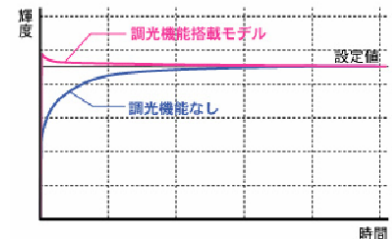

■ Gamma 補正功能

每當灰階的著色與中間色階調的色再性不正確時，液晶顯示器的 Gamma 補正特性將自動補正，為了實現流暢的色調表現，從電腦輸出 8bit(256 色調)的資料，在顯示器內部轉換 10bit(1021 色調)再分配最理想的 Gamma 值(8bit：256 色調)完成色調失真的補正。此外，Gamma 值另外的目的為，更能調整、控制中間色調並且能運用自如，表現出自然真實的顏色。

■ 調光機能

搭載亮度 Drift 補正功能，可在系統起動時以最短的時間內使亮度進入安定期的狀態。用於可控制亮度的最大變動量與安定顯示環境。

調光機能為 Nanao 公司的專利技術(特許第 3181708 號、特許第 3193315 號)

■ 畫面自動調整(Self Adjustment)機能

當類比訊號輸入時，能自動調整影像畫面。根據這個功能，使用者不必再手動自行調整畫面，而能透過自動調整功能達到最合適的顯示畫面。