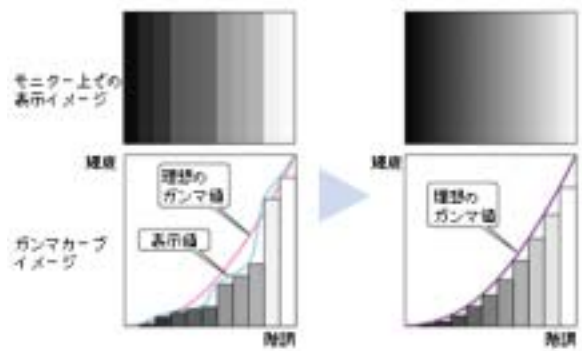

■ Gamma 補正功能

每當灰階的著色與中間色階調的色再性不正確時，液晶顯示器的 Gamma 補正特性將自動補正，為了實現流暢的色調表現，從電腦輸出 8bit(256 色調)的資料，在顯示器內部轉換 10bit(1021 色調)再分配最理想的 Gamma 值(8bit：256 色調)完成色調失真的補正。此外，Gamma 值另外的目的為，更能調整、控制中間色調並且能運用自如，表現出自然真實的顏色。