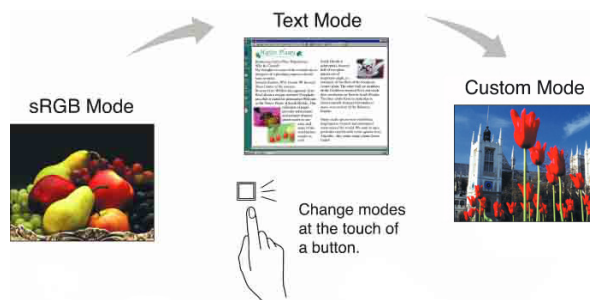

4. 產品特色

1. 搭載 OverDrive 技術回路。(S1931-SH、S1731-SH)
2. 可對應各種目地最適合的顯示模式 FineContrast 機能 and Auto FineContrast 機能。
3. 搭載 Gamma 補正機能可提供色彩重現的高畫質機能。
4. 搭載 BrightRegulator 機能。
5. 調光機能可提供安定的顯示能力。
6. 畫面自動調整(Self Adjustment)機能。
7. 多顯示畫面用途適合的薄框設計和符合人體工學的高度調整機能，採用追求實用性與設計性的 SlimEdge 工業設計技術。
8. 五年保固服務。
9. 對應 EIZO Eco Products 2006 自主認定制度，適合各國的環境/人體工學/安全規格。

OverDrive 技術回路

為了提高 S1931-SH/S1731-SH 顯示器的動態顯示性能，利用液晶電視所使用的 OverDrive 技術回路，這是液晶像素在動作時提高電壓，進而加快反應速度，最後中間階調的反應時間能大幅改善的技術。具體的說，在中間階調的反應時間提升為 8ms，中間階調的反應時間改善後，在影片播放時就可以有所發揮，例如 DVD 影片播放可以減少殘像，能提供更清楚的立體感影像

FineContrast 機能

畫質的結構是由亮度/Gamma 值/色溫所組成，FineContrast 功能是提供最適合畫面表現的內容模式。從文書處理到美術編輯等靜態畫面，可依不同用途分別使用不同模式。可直接由前方面板按鈕選擇。

搭載 BrightRegulator 機能

為了讓眼睛負擔較少的環境，必須周圍明亮時畫面亮度調高，周圍昏暗時畫面亮度降低才行。搭載 BrightRegulator 功能，螢幕正面隱藏式偵測器，周圍明亮變化隨時感應，螢幕明亮度自動調整。