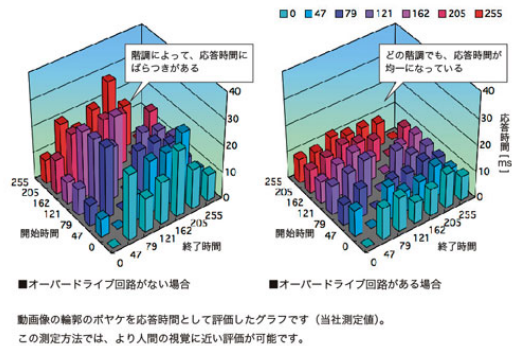

OverDrive 技術回路

為了提高 S1931-SH/S1731-SH 顯示器的動態顯示性能，利用液晶電視所使用的 OverDrive 技術回路，這是液晶像素在動作時提高電壓，進而加快反應速度，最後中間階調的反應時間能大幅改善的技術。具體的說，在中間階調的反應時間提升為 8ms，中間階調的反應時間改善後，在影片播放時就可以有所發揮，例如 DVD 影片播放可以減少殘像，能提供更清楚的立體感影像