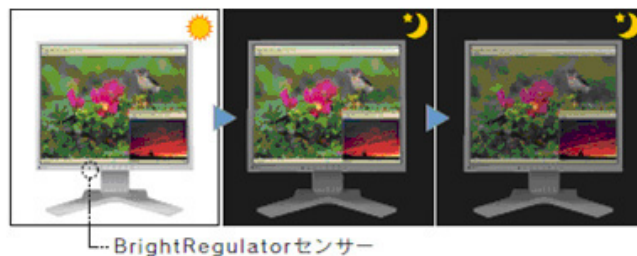

4. 產品特色

1. 搭載 OverDrive 技術回路。(S1931-SH、S1731-SH)
2. 可對應各種目地最適合的顯示模式 FineContrast 機能 and Auto FineContrast 機能。
3. 搭載 Gamma 補正機能可提供色彩重現的高畫質機能。
4. 搭載 BrightRegulator 機能。
5. 調光機能可提供安定的顯示能力。
6. 畫面自動調整(Self Adjustment)機能。
7. 多顯示畫面用途適合的薄框設計和符合人體工學的高度調整機能，採用追求實用性與設計性的 SlimEdge 工業設計技術。
8. 五年保固服務。
9. 對應 EIZO Eco Products 2006 自主認定制度，適合各國的環境/人體工學/安全規格。

OverDrive 技術回路

為了提高 S1931-SH/S1731-SH 顯示器的動態顯示性能，利用液晶電視所使用的 OverDrive 技術回路，這是液晶像素在動作時提高電壓，進而加快反應速度，最後中間階調的反應時間能大幅改善的技術。具體的說，在中間階調的反應時間提升為 8ms，中間階調的反應時間改善後，在影片播放時就可以有所發揮，例如 DVD 影片播放可以減少殘像，能提供更清楚的立體感影像

FineContrast 機能

畫質的結構是由亮度/Gamma 值/色溫所組成，FineContrast 功能是提供最適合畫面表現的內容模式。從文書處理到美術編輯等靜態畫面，可依不同用途分別使用不同模式。可直接由前方面板按鈕選擇。

搭載 BrightRegulator 機能

為了讓眼睛負擔較少的環境，必須周圍明亮時畫面亮度調高，周圍昏暗時畫面亮度降低才行。搭載 BrightRegulator 功能，螢幕正面隱藏式偵測器，周圍明亮變化隨時感應，螢幕明亮度自動調整。