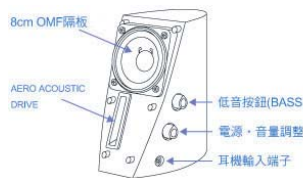

高畫質&多機能的螢幕與高音質的喇叭~完美的搭配

FlexScan HD2441W

GX-R3X(黑/白)

◇ 反射的設計，讓聲音表現超過原本喇叭尺寸的規模

將喇叭的設計成圓弧型的造型箱體以及主體的傾斜構造，在擴音器內部將傳入特別構造設計。透過這個原理將 GX-R3X設計成圓弧型箱體，讓整體的聲音有很好的發揮與展現。

前面的擋板設計成傾斜15度，是因為為了確保聲音能直接傳送到耳朵的位置，並確保桌面的近距離為最合適的收聽的位置。

◇ 新開發低音控制「Active Bass Control」搭載

當調整大音量或是小音量的變化時候，能夠有很好的低音控制避免有爆音、聲音不穩定的現象。從之前的小型擴音器常有的聲音扭曲的問題，至今已經改善成擁有低音域調整功能。

◇ 採用特別 OMF 隔板，加強低音效果

為了GX-R3X特別採用了獨家的OMF隔板。由於把內部造成音色不同的構造作改變，去除了固有的雜音。另外根據構造讓喇叭具有柔和、重低音的兩面，能夠讓聲音更有魄力的展現。