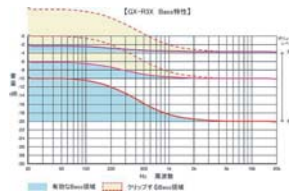

高畫質&多機能的螢幕與高音質的喇叭~完美的搭配

FlexScan HD2441W

GX-R3X(黑/白)

◇ 反射的設計，讓聲音表現超過原本喇叭尺寸的規模

將喇叭的設計成圓弧型的造型箱體以及主體的傾斜構造，在擴音器內部將傳入特別構造設計。透過這個原理將 GX-R3X設計成圓弧型箱體，讓整體的聲音有很好的發揮與展現。

前面的擋板設計成傾斜15度，是因為為了確保聲音能直接傳送到耳朵的位置，並確保桌面的近距離為最合適的收聽的位置。

◇ 新開發低音控制「Active Bass Control」搭載

當調整大音量或是小音量的變化時候，能夠有很好的低音控制避免有爆音、聲音不穩定的現象。從之前的小型擴音器常有的聲音扭曲的問題，至今已經改善成擁有低音域調整功能。

◇ 採用特別 OMF 隔板，加強低音效果

為了GX-R3X特別採用了獨家的OMF隔板。由於把內部造成音色不同的構造作改變，去除了固有的雜音。另外根據構造讓喇叭具有柔和、重低音的兩面，能夠讓聲音更有魄力的展現。